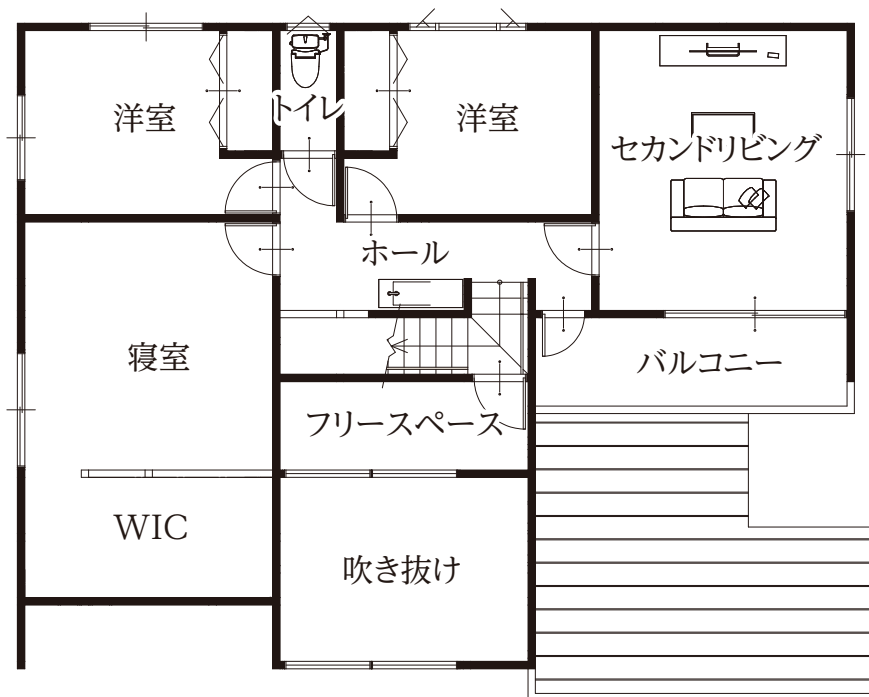

プラン例

1F

2F

延床面積／50.15坪(166.16㎡)

1F 床面積／28.53坪(94.53㎡)

2F 床面積／21.62坪(71.63㎡)