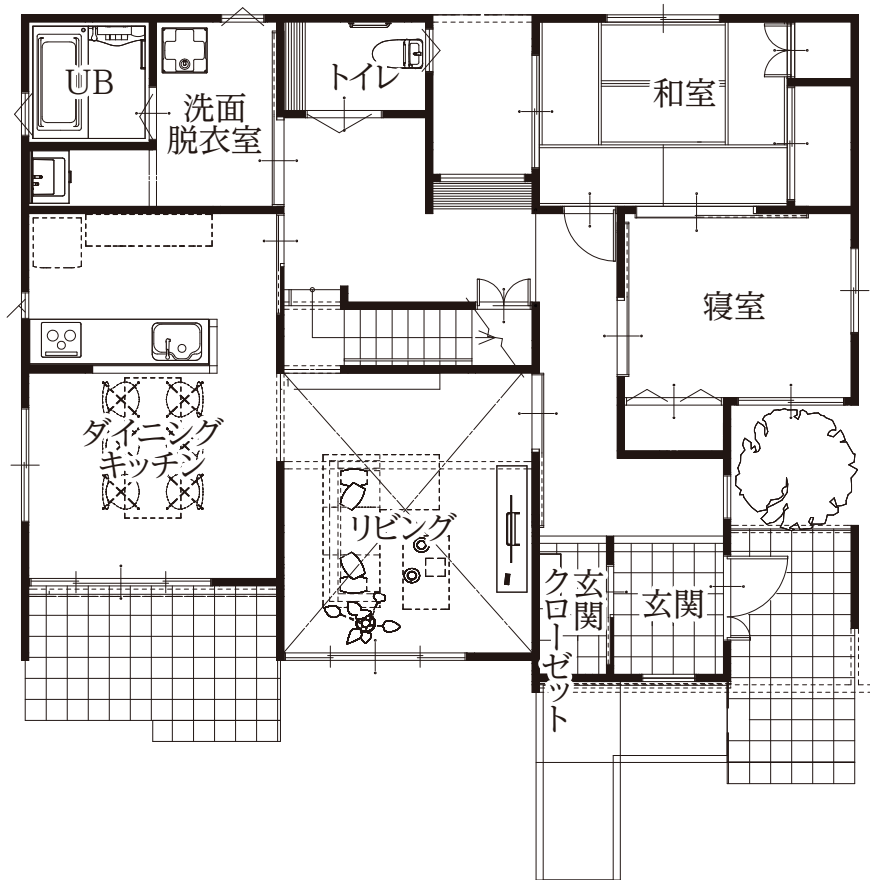

プラン例

1F

2F

延床面積／50.15坪(166.16㎡)

1F 床面積／28.53坪(94.53㎡)

2F 床面積／21.62坪(71.63㎡)