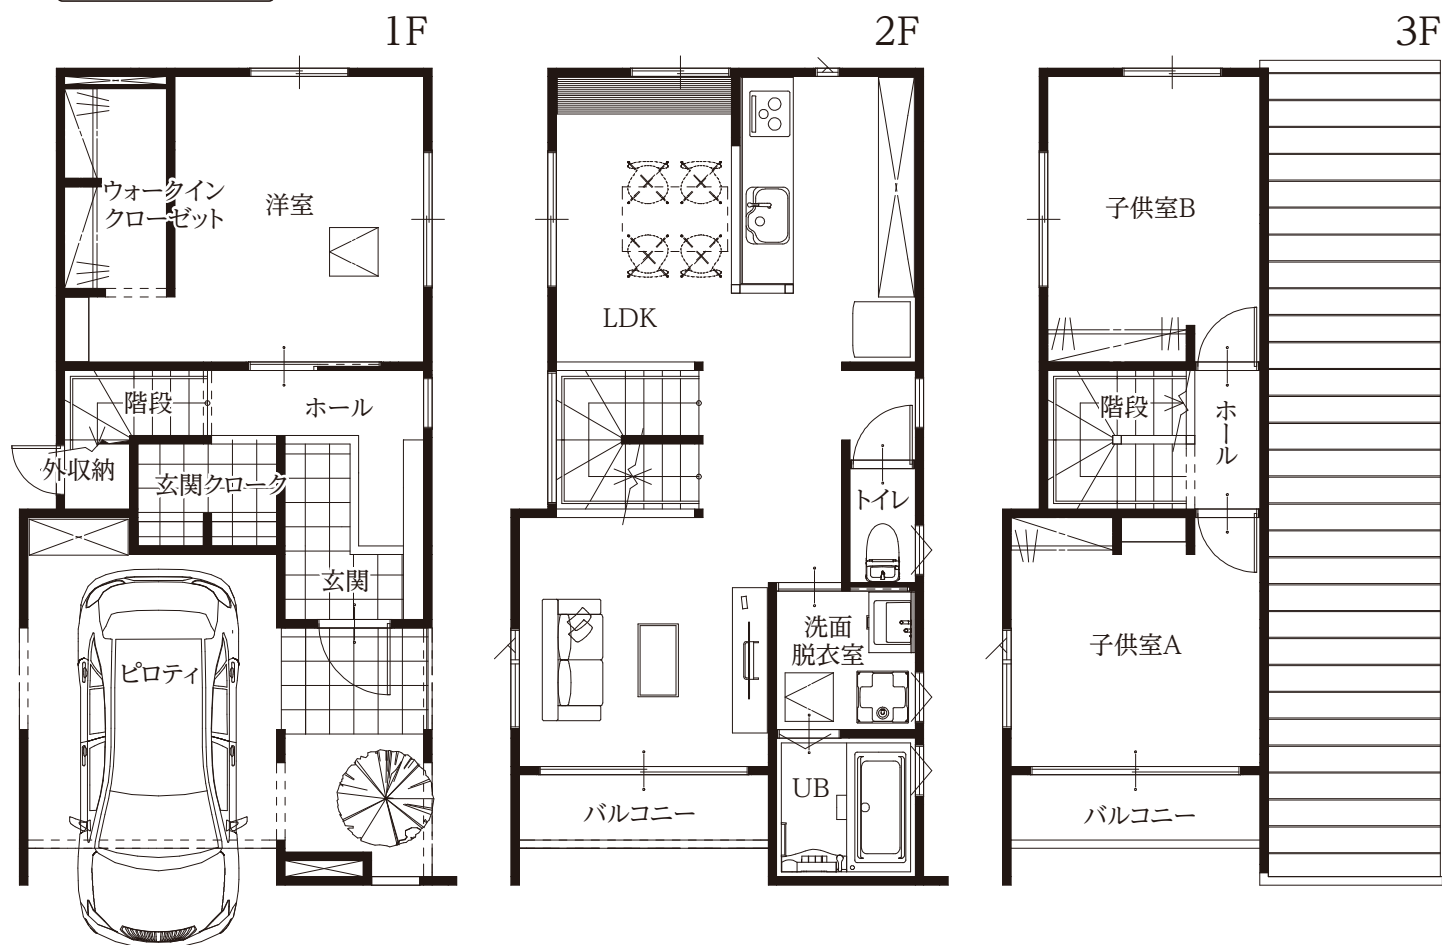

## プラン例

延床面積／29.11坪(96.46㎡)

1F 床面積／8.49坪(28.15㎡) 2F 床面積／13.06坪(43.26㎡) 3F 床面積／7.56坪(25.05㎡)