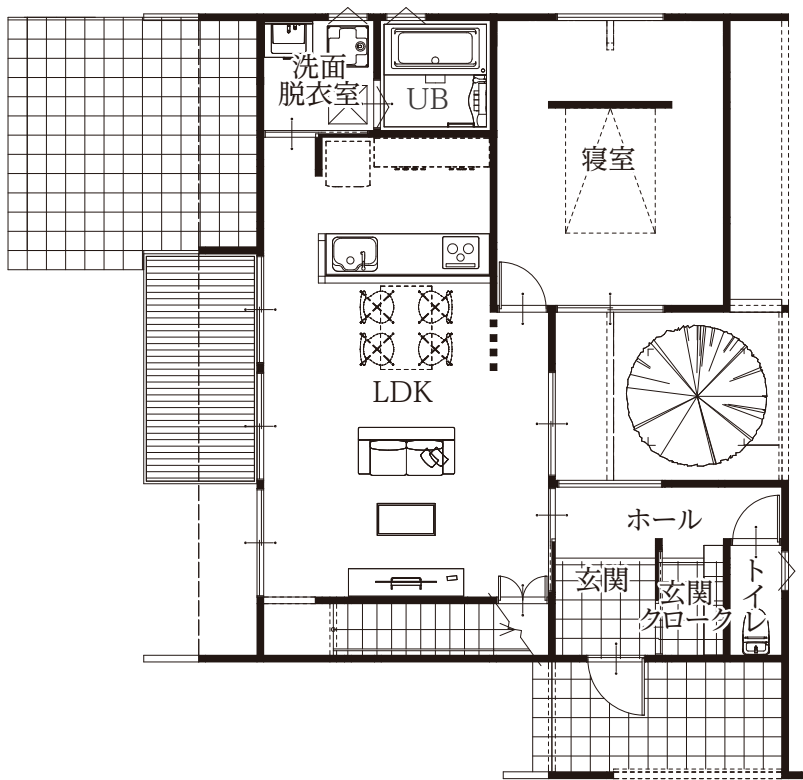

プラン例 1F

2F

延床面積／32.48坪(107.64㎡)

1F 床面積／20.49坪(67.90㎡) 2F 床面積／11.99坪(39.74㎡)