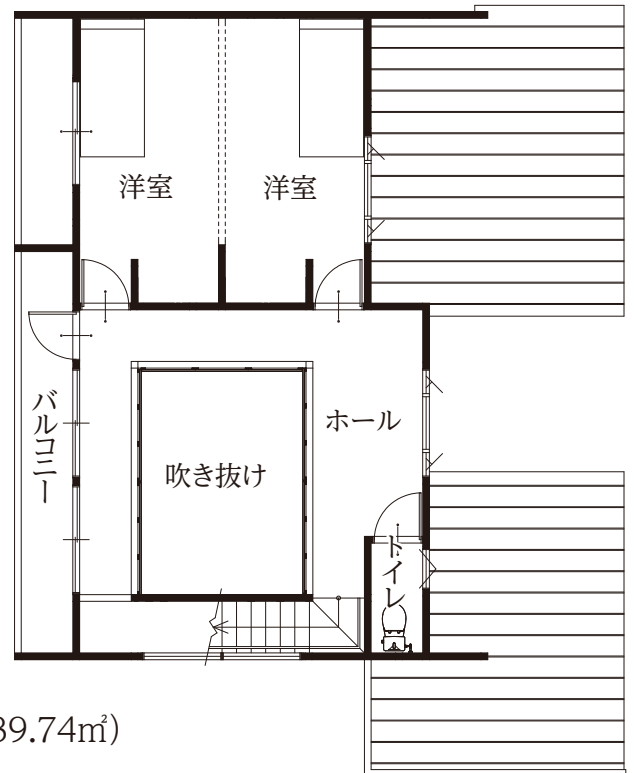

プラン例 1F

2F

延床面積／32.48坪(107.64㎡)

1F 床面積／20.49坪(67.90㎡) 2F 床面積／11.99坪(39.74㎡)