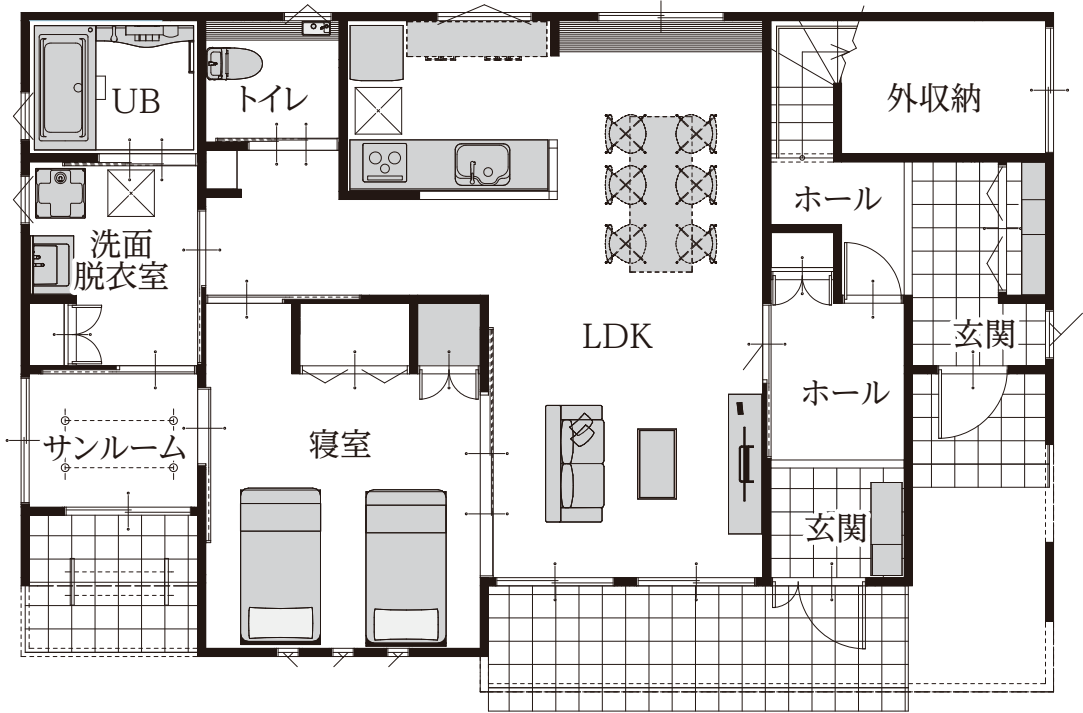

MIRAI 分離型

プラン例

1F

2F

延床面積／56.61坪(187.56㎡)

1F 床面積／27.87坪(92.33㎡)

2F 床面積／28.74坪(95.23㎡)