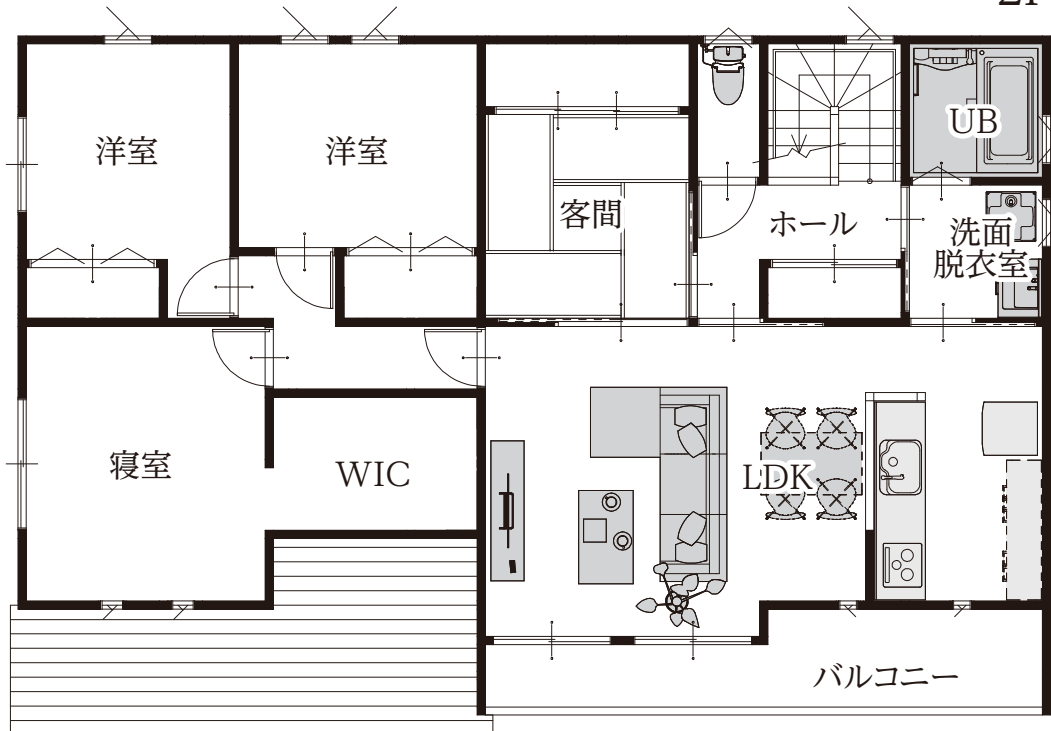

MIRAI 分離型

プラン例

1F

2F

延床面積／56.61坪(187.56㎡)

1F 床面積／27.87坪(92.33㎡)

2F 床面積／28.74坪(95.23㎡)